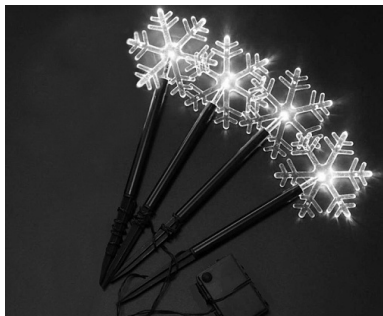

Solární vánoční osvětlení-Sněhová vločka,bílá

Vaše cena s DPH: 249,00 CZK

Vánoční světelná dekorace, která se skládá ze čtyř kusů (vloček) v bílém tónu. Je určena pro vnitřní i venkovní použití. Osvětlení je vybaveno solárním panelem, a tak jej můžete umístit mimo dosah elektrické sítě.

Technické specifikace:

solární panel: 2V 60mA

baterie(nabíjecí): 1 ks 1,2V AA 600Mah Ni-Mh

počet vloček: 4 ks

barva: bílá

použití: vnitřní, venkovní

rozměry balení: 35,5x12,5x6,5 cm

hmotnost: 290g (produkt), 390g (balení)

délka kabelu od solárního panelu k první vločce: 2 m

barva kabelu: černá

rozměry vločky: 11,8x11,8x8,5 cm

IP krytí: IP44

třída ochrany: II