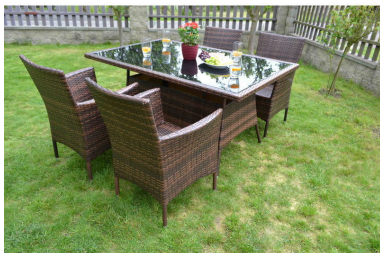

## SET zahradního nábytku Ebro

Vaše cena s DPH: 9.999,00 CZK

Tento ratanový set oceníte nejen díky jeho jedinečnému vzhledu, ale i díky jeho skvělým vlastnostem. Moderní ratanový stůl s tvrzeným sklem můžete využít na terase či zahradě. Délka stolu 150 cm a šířka 90 cm zajistí příjemné posezení s rodinou či přáteli. Umělý ratan je dobře udržovatelný a bez problému zvládá jak vysoké letní teploty, tak i mráz. Součástí setu jsou čtyři ratanová křesla, která se hodí jak do interiéru tak exteriéru. Umělý ratan je téměř bezúdržbový a odolný vůči nepříznivému počasí.

### STŮL:

materiál výpletu: umělý ratan  
deska stolu: 5 mm tvrzené sklo  
průměr nohou: 25 mm  
výška: 74 cm  
délka: 150 cm  
šířka: 90 cm  
rozměry balení: 152x92x9 cm  
hmotnost stolu: 27,5 kg

### 4X KŘESLO:

materiál: umělý ratan  
max. zatížení: 150 kg  
hmotnost křesla: 4,8 kg  
celková výška: 88 cm  
výška sedací části: 45 cm