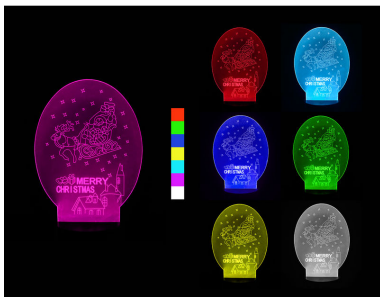

3D LED lampa - Vánoční sáně

Vaše cena s DPH: 299,00 CZK

3D LED lampa - Vánoční sáně

Zkrášlete si Vaši vánoční výzdobu originální 3D lampou. Jemné LED světlo neoslňuje a dokáže si pohrát s Vaší fantazií. Navozuje úžasný 3D efekt. Při pohledu zblízka zjistíte, že jde o neuvěřitelnou světelnou hříčku. Díky teplotní stabilitě máte jistotu, že Vy ani Vaše děti se nemohou spálit. LED osvětlení je energeticky nenáročné. Můžete přepínat mezi sedmi různými barvami nebo režimy blikajících barev.

Lampa se svou velikostí (výška cca 25cm) hodí na skříňky i noční stolky.

balení obsahuje: 1 akrylovou desku, 1 základnu, 1 USB kabel
barevné režimy: červená, zelená, modrá, bílá, žlutá, azurová, fialová

rozměry základny (vxš): 4,3x8,5 cm

napájení: pomocí USB kabelu (součástí balení) nebo 3x AA baterie (není součástí)

Výhody: jemné světlo, bezpečné- nelze se spálit, skvělý dárek, 3D efekt, úsporné

Vstupní napětí: 4,5 V