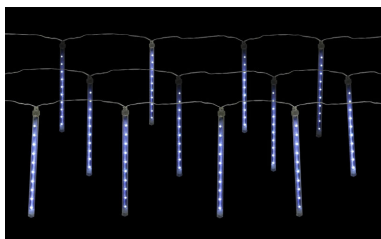

Vánoční osvětlení - Padající sníh se 100 LED diodami, bílá

Vaše cena s DPH: ~~399,00 CZK~~ **399,00 CZK**

Vánoční osvětlení - Padající sníh se 100 LED diodami, bílá

Další skvělý model světelného řetězu se 100 LED diodami v bílém tónu a stylu padajícího sněhu. Délka osvětlení 3,6 metrů. Pro vnitřní použití.

LED osvětlení:

délka kabelu od transformátoru po první žárovku: 3 m

délka osvětlení: 3,6 m

celková délka vč. kabelu: 6,6 m.

nevyměnitelné světlo LED

Transformátor:

vstup: 100V-240V ~ 50/60Hz

výstup: 5V 1000mA 5W