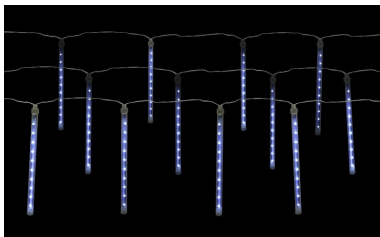

## Vánoční osvětlení - Padající sníh se 100 LED diodami, bílá

Vaše cena s DPH: 0,00 CZK

Vánoční osvětlení - Padající sníh se 100 LED diodami, bílá

Další skvělý model světelného řetězu se 100 LED diodami v bílém tónu a stylu padajícího sněhu. Délka osvětlení 3,6 metrů. Pro vnitřní použití.

LED osvětlení:

délka kabelu od transformátoru po první žárovku: 3 m

délka osvětlení: 3,6 m

celková délka vč. kabelu: 6,6 m.

nevyměnitelné světlo LED

Transformátor:

vstup: 100V-240V ~ 50/60Hz

výstup: 5V 1000mA 5W