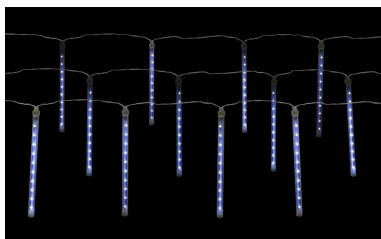

## Vánoční osvětlení - Padající sníh se 100 LED diodami, bílá

Vaše cena s DPH: ~~399,00 CZK~~ **399,00 CZK**

### Vánoční osvětlení - Padající sníh se 100 LED diodami, bílá

Další skvělý model světelného řetězu se 100 LED diodami v bílém tónu a stylu padajícího sněhu. Délka osvětlení 3,6 metrů. Pro vnitřní použití.

#### LED osvětlení:

délka kabelu od transformátoru po první žárovku: 3 m

délka osvětlení: 3,6 m

celková délka vč. kabelu: 6,6 m.

nevyměnitelné světlo LED