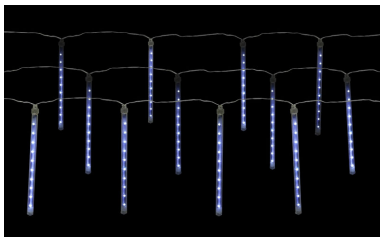

Vánoční osvětlení - Padající sníh se 100 LED diodami, bílá

Vaše cena s DPH: ~~399,00 CZK~~ **399,00 CZK**

Vánoční osvětlení - Padající sníh se 100 LED diodami, bílá

Další skvělý model světelného řetězu se 100 LED diodami v bílém tónu a stylu padajícího sněhu. Délka osvětlení 3,6 metrů. Pro vnitřní použití.

LED osvětlení:

délka kabelu od transformátoru po první žárovku: 3 m

délka osvětlení: 3,6 m

celková délka vč. kabelu: 6,6 m.

nevyměnitelné světlo LED

Transformátor:

vstup: 100V-240V ~ 50/60Hz

výstup: 5V 1000mA 5W